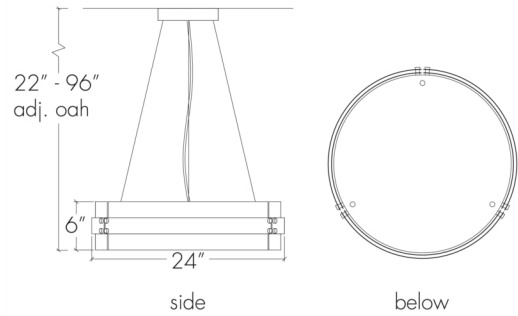

### Base Specs

24"dia x 6"h x 22-96"OAH  
 Opal Acrylic Bottom Diffuser  
 Cable Hung

### Multiple Sizes Available

- 16354-24 | 24"dia x 6"h x 22-96"adj OAH
- 16354-30 | 30"dia x 7"h x 23-96"adj OAH
- 16354-36 | 36"dia x 8"h x 24-96"adj OAH
- 16354-48 | 48"dia x 9"h x 34-96"adj OAH