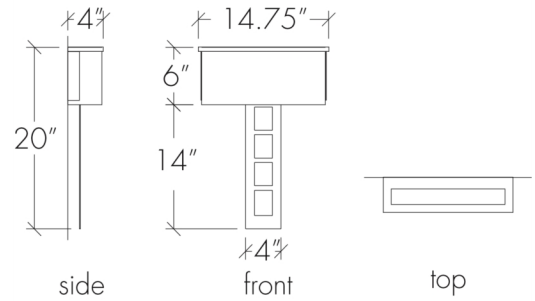

### Base Specs

20"h x 14.75"w x 6"d