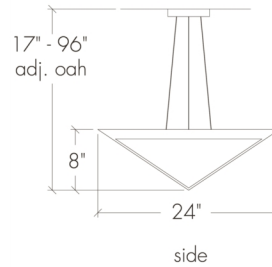

### Base Specs

8"h x 24"w x 17-96"OAH  
Cable Hung

### Multiple Sizes Available

- 11201-18 | 6"h x 18"w x 15-96"adj OAH
- 11201-24 | 8"h x 24"w x 17-96"adj OAH
- 11201-36 | 12"h x 36"w x 25-96"adj OAH