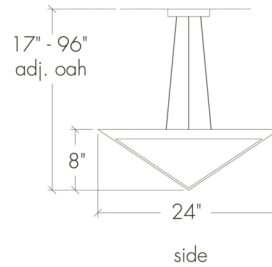

### Base Specs

8"h x 24"w x 17-96"OAH

Cable Hung

### Multiple Sizes Available

11201-18 | 6"h x 18"w x 15-96"adj OAH

11201-24 | 8"h x 24"w x 17-96"adj OAH

11201-36 | 12"h x 36"w x 25-96"adj OAH