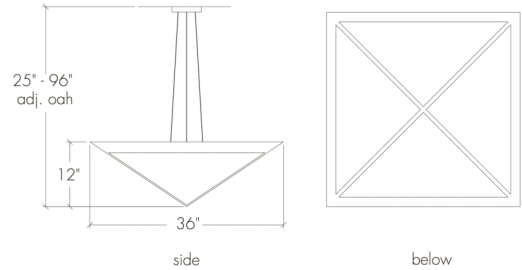

Profiles 11201-36

project name:	<input type="text"/>
project location:	<input type="text"/>
specifier name:	<input type="text"/>
specifier location:	<input type="text"/>
quantity:	<input type="text"/>
fixture type:	<input type="text"/>

modifications:

Base Specs

12"h x 36"w x 25-96"OAH
Cable Hung

Multiple Sizes Available

- 11201-18 | 6"h x 18"w x 15-96"adj OAH
- 11201-24 | 8"h x 24"w x 17-96"adj OAH
- 11201-36 | 12"h x 36"w x 25-96"adj OAH