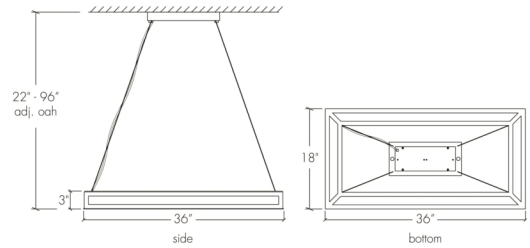

### Base Specs

3"h x 18"w x 36"l x 22-96"OAH  
Cable Hung

### Multiple Sizes Available

18404-36 | 3"h x 18"w x 36"l x 22-96"adj OAH  
18404-48 | 3"h x 24"w x 48"l x 22-96"adj OAH