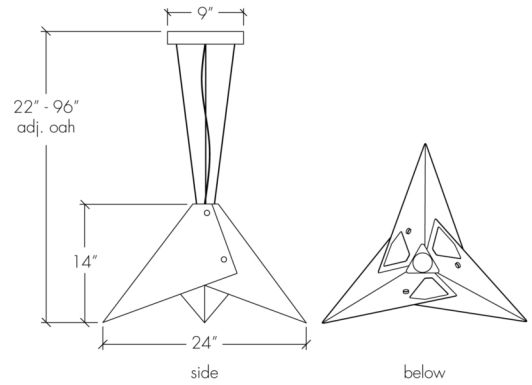

Base Specs

14”h x 24”l x 24”w x 22” - 96” adj OAH
Cable Hung

Notes

Metal Body
Brass modern caps available upon request

Multiple Sizes Available

21468-24 | 14”h x 24”l x 24”w x 22” - 96” adj OAH
22468-36 | 21”h x 36”l x 36”w x 32” - 96” adj OAH