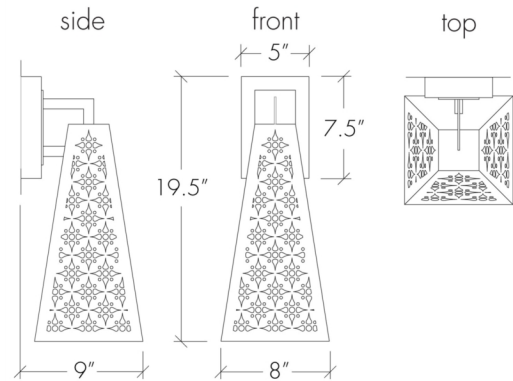

## Akūt 22503-20

project name:	<input type="text"/>
project location:	<input type="text"/>
specifier name:	<input type="text"/>
specifier location:	<input type="text"/>
quantity:	<input type="text"/>
fixture type:	<input type="text"/>

### Base Specs

19.5"h x 8"w x 9"d