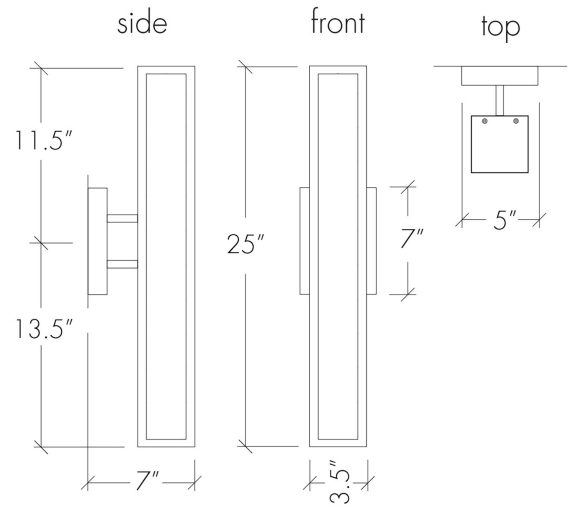

**Base Specs**  
 25"h x 5"w x 7"d  
 Opal Acrylic Diffuser