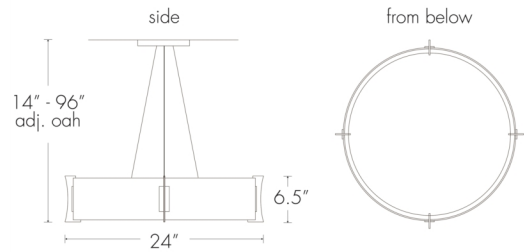

## Genesis 11206-24

project name:	<input type="text"/>
project location:	<input type="text"/>
specifier name:	<input type="text"/>
specifier location:	<input type="text"/>
quantity:	<input type="text"/>
fixture type:	<input type="text"/>

### Base Specs

24"dia x 6.5"d x 14-96"OAH Opal Acrylic  
Bottom Diffuser Cable Hung

### Multiple Sizes Available

- 11206-16 | 16"dia x 6.5"d x 14-96"adj OAH
- 11206-24 | 24"dia x 6.5"d x 14-96"adj OAH
- 11206-36 | 36"dia x 6.5"d x 14-96"adj OAH