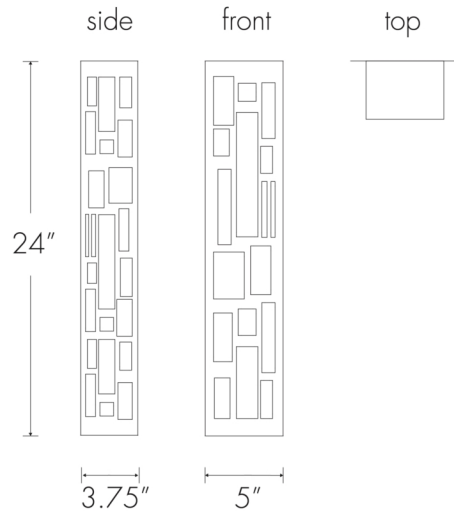

### Base Specs

24"h x 5"w x 3.75"d

### Multiple Sizes Available

11218-16 | 16"h x 5"w x 3.75"d

11218-24 | 24"h x 5"w x 3.75"d