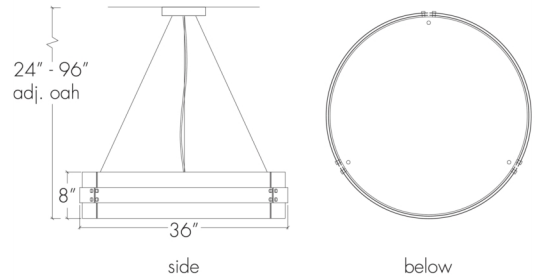

### Base Specs

36"dia x 8"h x 24-96"OAH  
 Opal Acrylic Bottom Diffuser  
 Cable Hung

### Multiple Sizes Available

- 16355-24 | 24"dia x 6"h x 22-96"adj OAH
- 16355-30 | 30"dia x 7"h x 23-96"adj OAH
- 16355-36 | 36"dia x 8"h x 24-96"adj OAH
- 16355-48 | 48"dia x 9"h x 34-96"adj OAH