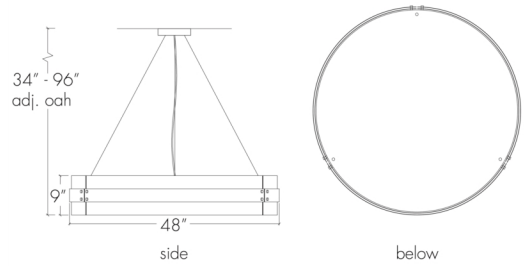

Base Specs

48"dia x 9"h x 34-96"OAH
 Opal Acrylic Bottom Diffuser
 Cable Hung

Notes

Acrylic Body / Metal Belt

Multiple Sizes Available

- 16355-24 | 24"dia x 6"h x 22-96"adj OAH
- 16355-30 | 30"dia x 7"h x 23-96"adj OAH
- 16355-36 | 36"dia x 8"h x 24-96"adj OAH
- 16355-48 | 48"dia x 9"h x 34-96"adj OAH