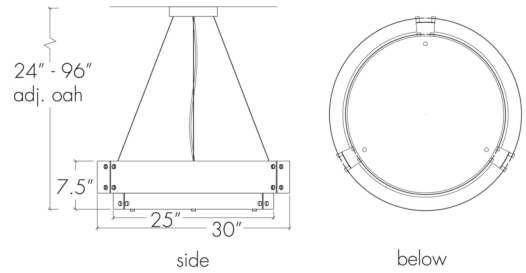

Base Specs

30"dia x 7.5"h x 24-96"OAH
 Opal Acrylic Bottom Diffuser
 Cable Hung

Multiple Sizes Available

- 16357-24 | 24"dia x 6"h x 22-96"adj OAH
- 16357-30 | 30"dia x 7.5"h x 24-96"adj OAH
- 16357-36 | 36"dia x 8.5"h x 25-96"adj OAH
- 16357-48 | 48"dia x 8.5"h x 34-96"adj OAH