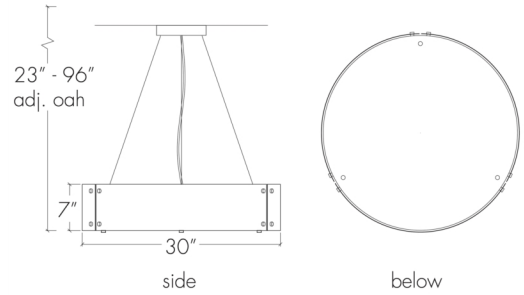

### Base Specs

30"dia x 7"h x 23-96"OAH  
 Opal Acrylic Bottom Diffuser  
 Cable Hung

### Multiple Sizes Available

- 16358-24 | 24"dia x 6"h x 22-96"adj OAH
- 16358-30 | 30"dia x 7"h x 23-96"adj OAH
- 16358-36 | 36"dia x 8"h x 24-96"adj OAH
- 16358-48 | dia x 9"h x 34-96"adj OAH