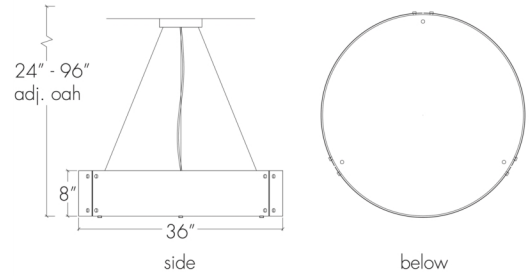

Base Specs

36"dia x 8"h x 24-96"OAH
 Opal Acrylic Bottom Diffuser
 Cable Hung

Multiple Sizes Available

- 16358-24 | 24"dia x 6"h x 22-96"adj OAH
- 16358-30 | 30"dia x 7"h x 23-96"adj OAH
- 16358-36 | 36"dia x 8"h x 24-96"adj OAH
- 16358-48 | dia x 9"h x 34-96"adj OAH