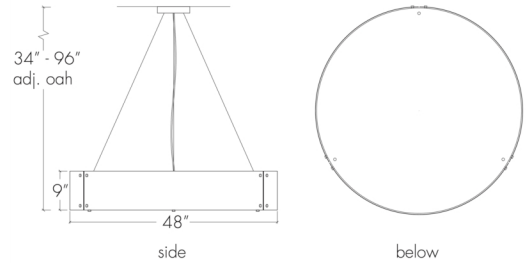

### Base Specs

48"dia x 9"h x 34-96"OAH  
Opal Acrylic Bottom Diffuser  
Cable Hung

### Multiple Sizes Available

- 1635-24 | 24"dia x 6"h x 22-96"adj OAH
- 16359-30 | 30"dia x 7"h x 23-96"adj OAH
- 16359-36 | 36"dia x 8"h x 24-96"adj OAH
- 16359-48 | 48"dia x 9"h x 34-96"adj OAH