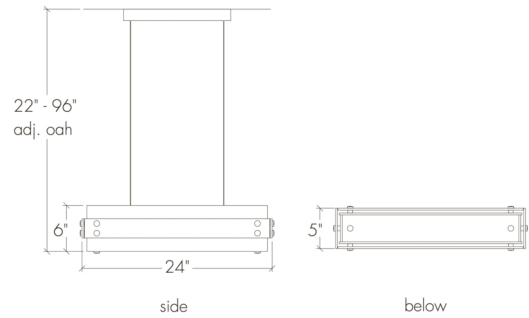

### Base Specs

6"h x 5"w x 24"l x 22-96"OAH  
 Opal Acrylic Bottom Diffuser  
 Cable Hung

### Multiple Sizes Available

- 17371-24 | 6"h x 5"w x 24"l x 22-96"adj OAH
- 17371-36 | 6"h x 5"w x 36"l x 22-96"adj OAH
- 17371-48 | 6"h x 5"w x 48"l x 22-96"adj OAH