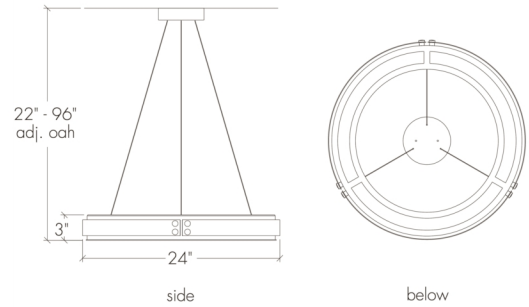

Base Specs

24"dia x 3"h x 4"w x 22-96"OAH
 Opal Acrylic Bottom Diffuser
 Cable Hung

Notes

Metal Body / Metal Belt

Multiple Sizes Available

- 17374-24 | 24"dia x 3"h x 4"w x 22-96"OAH
- 17374-36 | 36"dia x 3"h x 4"w x 22-96"OAH
- 17374-48 | 48"dia x 3"h x 4"w x 22-96"OAH
- 17374-60 | 60"dia x 3"h x 4"w x 36-96"OAH