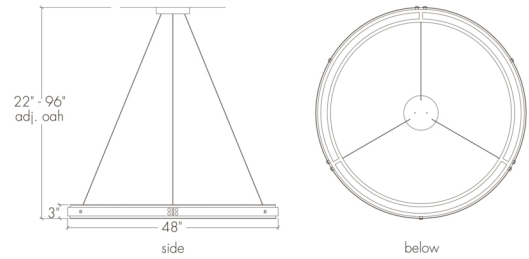

### Base Specs

48"dia x 3"h x 4"w x 22-96"OAH  
 Opal Acrylic Bottom Diffuser  
 Cable Hung

### Multiple Sizes Available

- 17374-24 | 24"dia x 3"h x 4"w x 22-96"OAH
- 17374-36 | 36"dia x 3"h x 4"w x 22-96"OAH
- 17374-48 | 48"dia x 3"h x 4"w x 22-96"OAH
- 17374-60 | 60"dia x 3"h x 4"w x 36-96"OAH