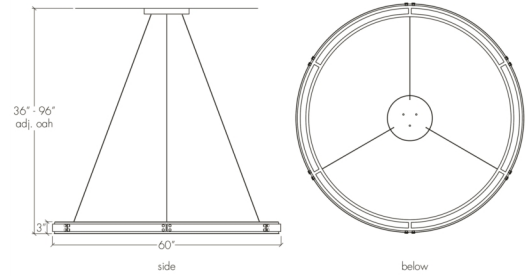

### Base Specs

60"dia x 3"h x 4"w x 36-96"OAH  
 Opal Acrylic Bottom Diffuser  
 Cable Hung

### Multiple Sizes Available

- 17374-24 | 24"dia x 3"h x 4"w x 22-96"OAH
- 17374-36 | 36"dia x 3"h x 4"w x 22-96"OAH
- 17374-48 | 48"dia x 3"h x 4"w x 22-96"OAH
- 17374-60 | 60"dia x 3"h x 4"w x 36-96"OAH