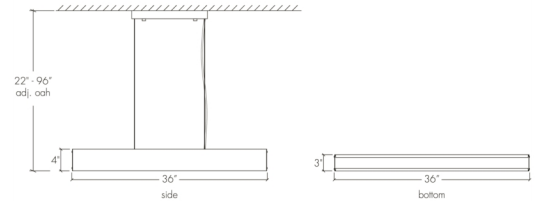

Base Specs

4"h x 3"w x 36"l x 22-96"OAH
 Opal Acrylic Bottom Diffuser
 Cable Hung

Notes

Direct uplight available — **±\$ Inquire.**

Multiple Sizes Available

- 18402-24 | 4"h x 3"w x 24"l x 22-96"adj OAH
- 18402-36 | 4"h x 3"w x 36"l x 22-96"adj OAH
- 18402-48 | 4"h x 3"w x 48"l x 22-96"adj OAH