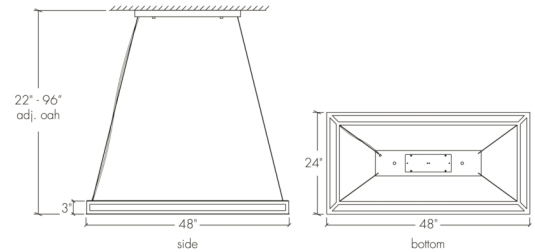

### Base Specs

3"h x 24"w x 48"l x 22-96"OAH  
Cable Hung

### Multiple Sizes Available

18404-36 | 3"h x 18"w x 36"l x 22-96"adj OAH  
18404-48 | 3"h x 24"w x 48"l x 22-96"adj OAH