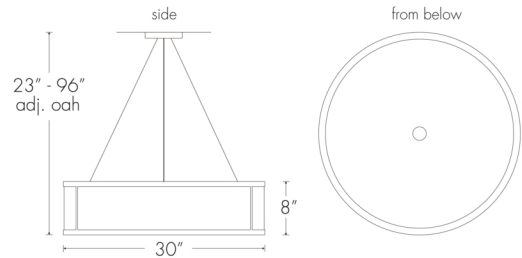

Base Specs

30"dia x 8"h x 23-96"OAH
 Opal Acrylic Bottom Diffuser
 Cable Hung

Multiple Sizes Available

- 13221-24 | 24"dia x 7"h x 22-96"adj OAH
- 13221-30 | 30"dia x 8"h x 23-96"adj OAH
- 13221-48 | 48"dia x 10"h x 34-96"adj OAH