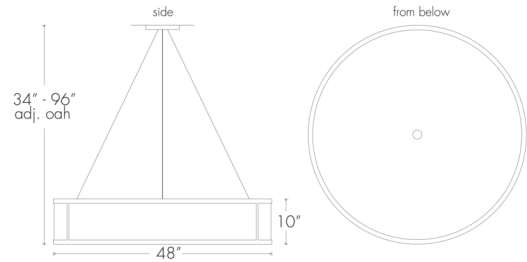

Base Specs

48"dia x 10"h x 34-96"OAH
 Opal Acrylic Bottom Diffuser
 Cable Hung

Multiple Sizes Available

- 13221-24 | 24"dia x 7"h x 22-96"adj OAH
- 13221-30 | 30"dia x 8"h x 23-96"adj OAH
- 13221-48 | 48"dia x 10"h x 34-96"adj OAH