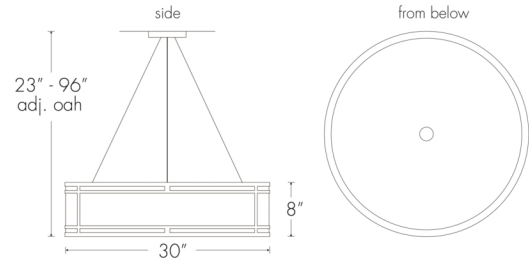

Base Specs

30"dia x 8"h x 23-96"OAH
 Opal Acrylic Bottom Diffuser
 Cable Hung

Multiple Sizes Available

- 13223-24 | 24"dia x 7"h x 22-96"adj OAH
- 13223-30 | 30"dia x 8"h x 23-96"adj OAH
- 13223-30 | 48"dia x 10"h x 34-96"adj OAH