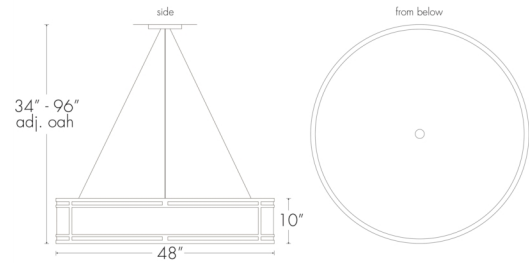

Base Specs

48"dia x 10"h x 34-96"OAH
 Opal Acrylic Bottom Diffuser
 Cable Hung

Multiple Sizes Available

- 13223-24 | 24"dia x 7"h x 22-96"adj OAH
- 13223-30 | 30"dia x 8"h x 23-96"adj OAH
- 13223-48 | 48"dia x 10"h x 34-96"adj OAH