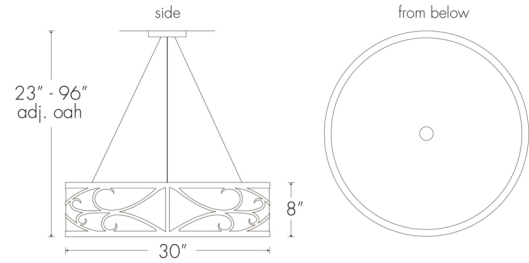

Base Specs

30"dia x 8"h x 23-96"OAH
 Opal Acrylic Bottom Diffuser
 Cable Hung

Multiple Sizes Available

- 13224-24 | 24"dia x 7"h x 22- 96"adj OAH
- 13224-30 | 30"dia x 8"h x 23-96"adj OAH
- 13224-48 | 48"dia x 10"h x 34-96"adj OAH