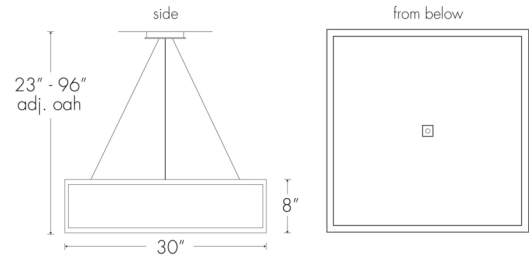

Base Specs

8"h x 30"w x 23-96"OAH
 Opal Acrylic Bottom Diffuser
 Cable Hung

Multiple Sizes Available

- 13225-24 | 7"h x 24"w x 22-96"adj OAH
- 13225-30 | 8"h x 30"w x 23-96"adj OAH
- 13225-48 | 10"h x 48"w x 34-96"adj OAH