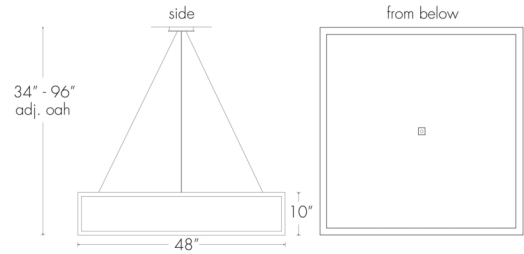

### Base Specs

10"h x 48"w x 34-96"OAH  
 Opal Acrylic Bottom Diffuser  
 Cable Hung

### Multiple Sizes Available

- 13225-24 | 7"h x 24"w x 22-96"adj OAH
- 13225-30 | 8"h x 30"w x 23-96"adj OAH
- 13225-48 | 10"h x 48"w x 34-96"adj OAH