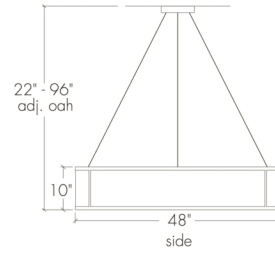

Base Specs

48"dia x 10"h x 22-96"OAH
 Opal Acrylic Bottom Diffuser
 Cable Hung

Multiple Sizes Available

- 17379-24 | 24"dia x 7"h x 22-96"adj OAH
- 17379-30 | 30"dia x 8"h x 22-96"adj OAH
- 17379-48 | 48"dia x 10"h x 22-96"adj OAH