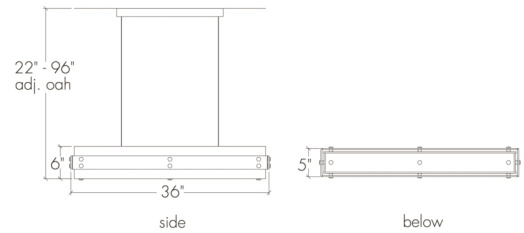

Base Specs

6"h x 5"w x 36"l x 22-96"OAH
 Opal Acrylic Bottom Diffuser
 Cable Hung

Notes

Acrylic Body / Acrylic Belt

Multiple Sizes Available

- 17371-24 | 6"h x 5"w x 24"l x 22-96"adj OAH
- 17371-36 | 6"h x 5"w x 36"l x 22-96"adj OAH
- 17371-48 | 6"h x 5"w x 48"l x 22-96"adj OAH