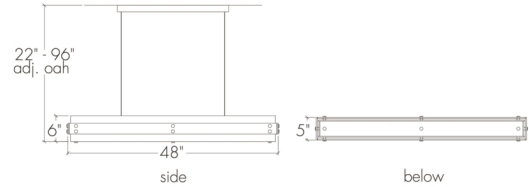

### Base Specs

6"h x 5"w x 48"l x 22-96"OAH  
 Opal Acrylic Bottom Diffuser  
 Cable Hung

### Multiple Sizes Available

- 17371-24 | 6"h x 5"w x 24"l x 22-96"adj OAH
- 17371-36 | 6"h x 5"w x 36"l x 22-96"adj OAH
- 17371-48 | 6"h x 5"w x 48"l x 22-96"adj OAH